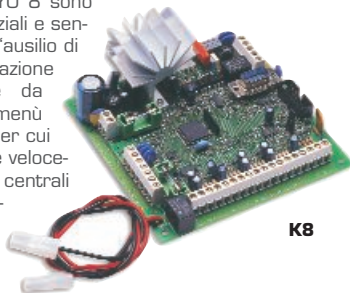

- 8 zone completamente programmabili (4 per KYO 4)
- 1 zona 24h antisabotaggio bilanciata
- Fino a 8 ingressi senza fili tramite il ricevitore remoto seriale e Vector/RX e Vector/RXB (solo K8W e K8GW)
- Disponibili in versione con box metallico e plastico
- Disponibile scheda a 8 zone in versione "Grande" con morsetti di alimentazione per ogni ingresso (KYO8Wxx)
- 4 tipi di bilanciamento a scelta per ogni zona
- 1 relè di allarme da 1A
- 3 uscite open-collector programmabili da 150mA ciascuna (5 da 500mA su KYO 8G)
- Da 0 a 8 tastiere su bus seriale a quattro conduttori
- Possono essere installate indifferentemente tastiere LED e LCD
- Da 0 a 16 lettori di tessere/chiavi su bus seriale a quattro conduttori
- Compatibili con lettori ECLIPSE a PROXI
- 4 aree indipendenti con ognuna il proprio inserimento parziale
- Ogni area ha le proprie zone, tastiere, inseritori, codici, chiavi, tessere uscite e tempi
- Per ogni area è possibile scegliere due modi differenti di attivare l'inserimento parziale, con e senza ritardo
- Inserimenti automatici su base settimanale per ogni area
- Possibilità di disinserire per passaggio ronda con auto-reinserimento
- 24 codici utente (da 4 a 6 cifre)
- 128 eventi in memoria con data e ora
- 6 ingressi (4 per KYO 4) per la gestione diretta di sensori inerziali a tapparella
- Combinatore telefonico digitale multi-protocollo
- Chiamata di test programmabile
- Richiamata di sicurezza programmabile
- Salto segreteria telefonica (doppia chiamata)
- Controllo linea telefonica
- Combinatore telefonico vocale a 8 messaggi (opzionale con scheda NC2/VOX)
- 8 numeri telefonici per la tele-vigilanza, la comunicazione vocale e la tele-assistenza
- Gestione segnali DTMF per la completa gestione remota del sistema tramite un qualsiasi telefono a toni

K8